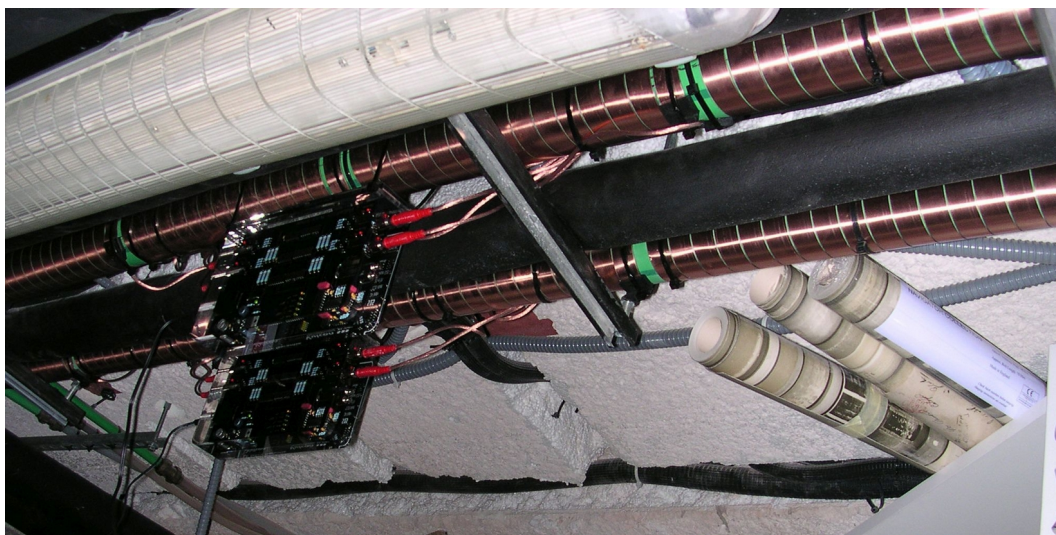

Palma Suites Hotel Residenz

Palma de Mallorca | Islas Baleares
www.palma-suites.com

Geräumige Luxus-Suiten mit Küche und Esszimmer, mitten im historischen Zentrum der beliebten Stadt Palma de Mallorca.

Grösse des Projektes: 35 Suiten
Realisierung: 2 Vulcan S25
Installation: September 2017

Vulcan S 25 – je ein Gerät an Kaltwasser Hauptleitung und Heisswasser Kreislauf

[Wasser wie es sein soll](#)