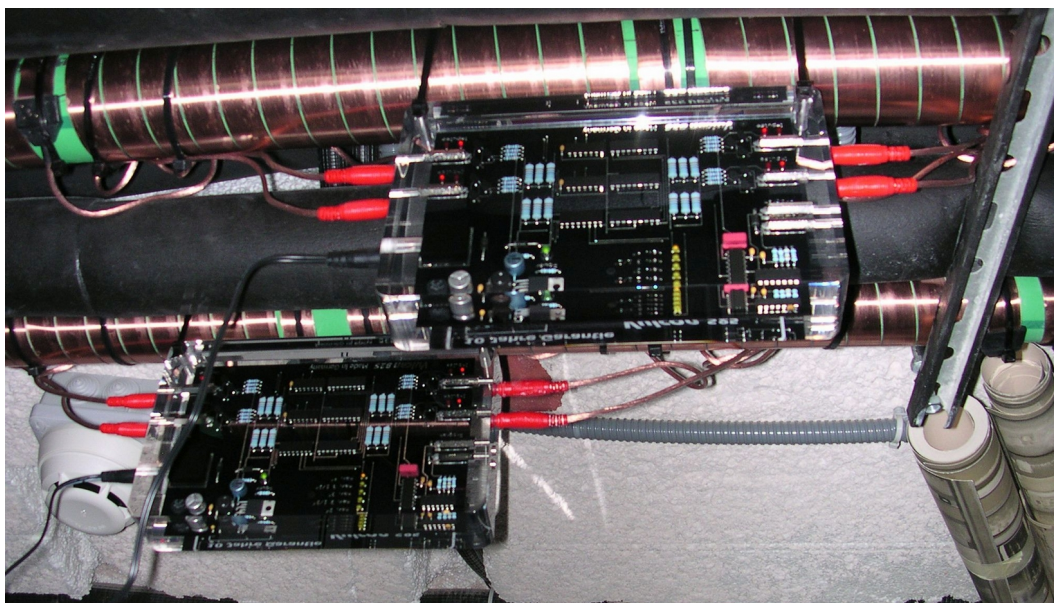

Palma Suites Hotel Residenz

Palma de Mallorca | Islas Baleares
www.palma-suites.com

Geräumige Luxus-Suiten mit Küche und Esszimmer, mitten im historischen Zentrum der beliebten Stadt Palma de Mallorca.

Grösse des Projektes: 35 Suiten
Realisierung: 2 Vulcan S25
Installation: September 2017

Vulcan S 25 – je ein Gerät an Kaltwasser Hauptleitung und Heisswasser Kreislauf

[Wasser wie es sein soll](#)