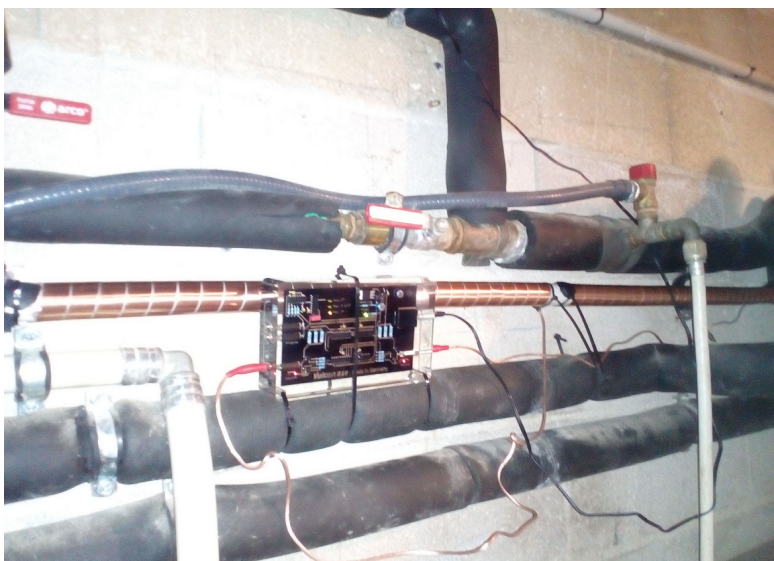

Hotel Agroturismo Can Guillo

Pollenca - Mallorca | Islas Baleares
www.canguillo.de

" Gesunder Urlaub auf unserer Finca"

Grösse des Projektes: 12 Bäder | 1 Küche
Realisierung: 2 Vulcan S10
Installation: Juni 2017

Vulcan S10 - Kaltwasser Hauptleitung

Vulcan S10 - Heisswasser Kreislauf

Wasser wie es sein soll