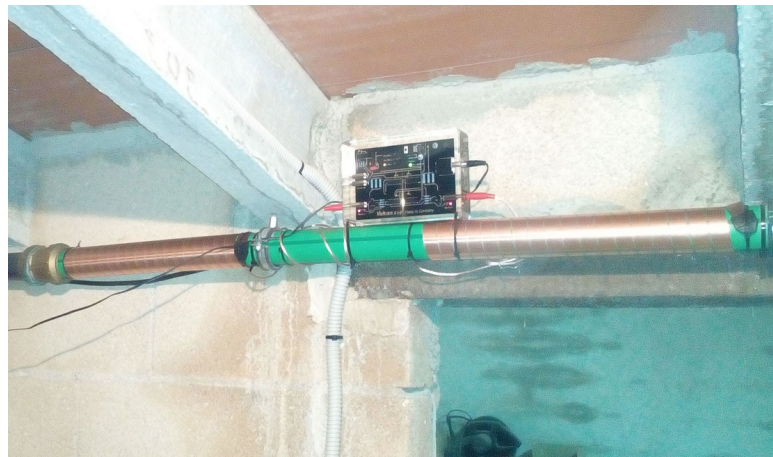

Hotel Agroturismo Can Guillo

Pollenca - Mallorca | Islas Baleares
www.canguillo.de

" Gesunder Urlaub auf unserer Finca"

Grösse des Projektes: 12 Bäder | 1 Küche
Realisierung: 2 Vulcan S10
Installation: Juni 2017

Vulcan S10 - Kaltwasser Hauptleitung

Vulcan S10 - Heisswasser Kreislauf

Wasser wie es sein soll