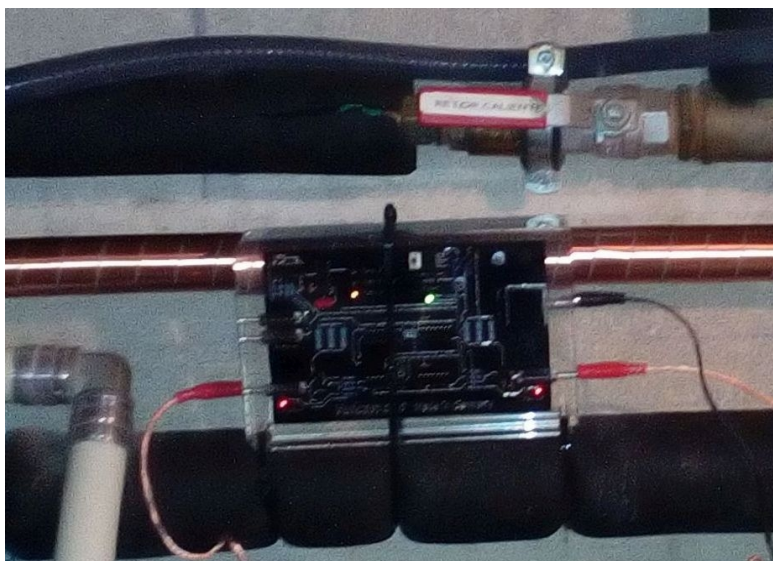

Hotel Agroturismo Can Guillo

Pollenca - Mallorca | Islas Baleares
www.canguillo.de

" Gesunder Urlaub auf unserer Finca"

Grösse des Projektes: 12 Bäder | 1 Küche
Realisierung: 2 Vulcan S10
Installation: Juni 2017

Vulcan S10 - Kaltwasser Hauptleitung

Vulcan S10 - Heisswasser Kreislauf

Wasser wie es sein soll