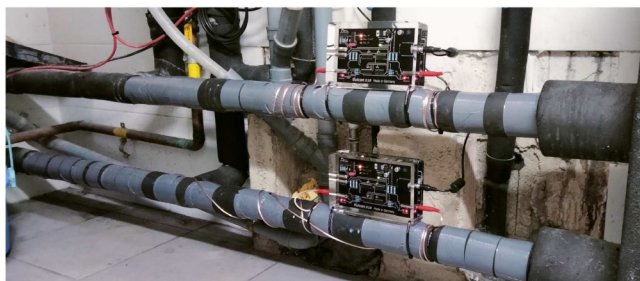

2 x Vulcan S10 en el tubo de agua fría general con \varnothing 50 mm

2 x Vulcan S10 en el circuito de agua caliente con \varnothing 32 mm

Agua como debe ser