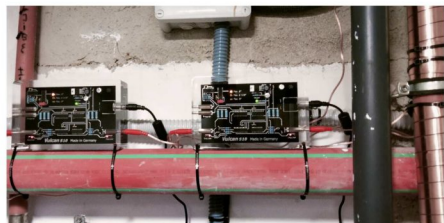

2 x Vulcan S10 en el tubo de agua fría general con \varnothing 50 mm

2 x Vulcan S10 en el circuito de agua caliente con \varnothing 32 mm

Agua como debe ser