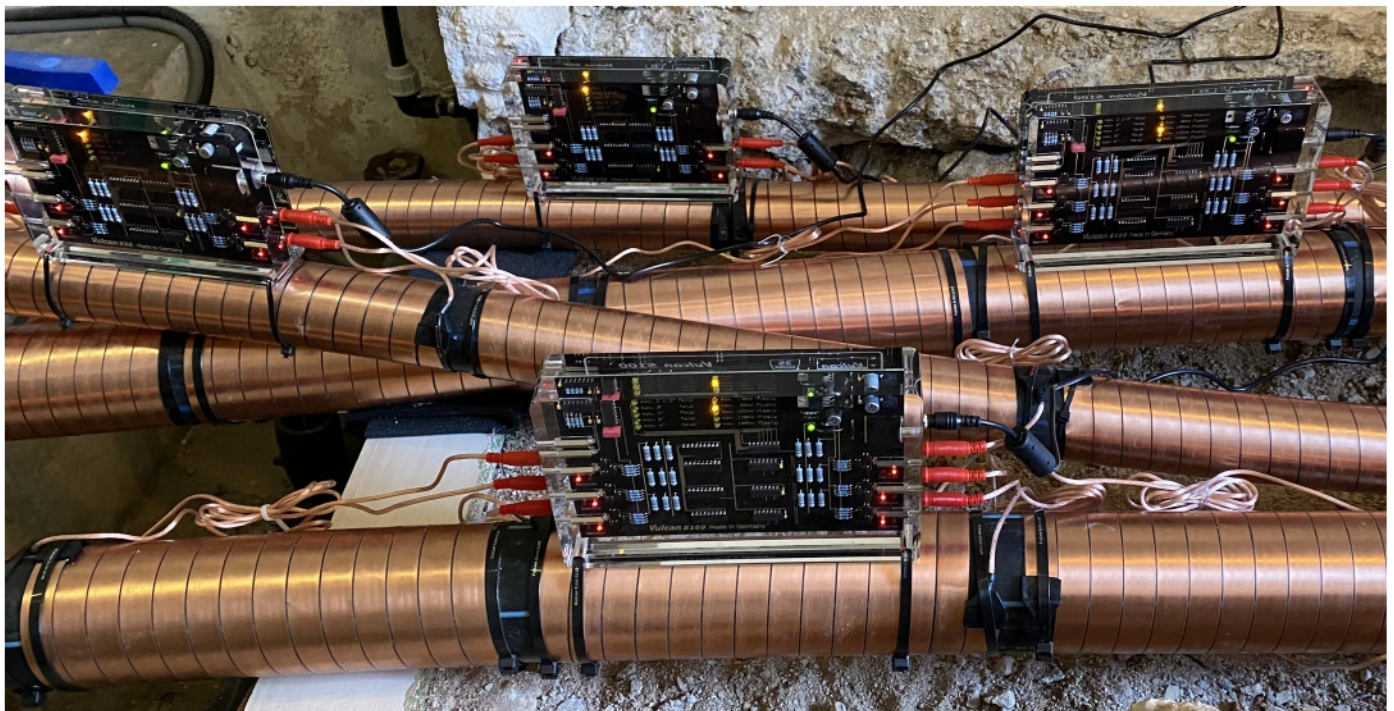

Puerto deportivo Marina Santa Eulalia

Ibiza · Islas Baleares · España
www.marinasantaeulalia.com

Tamaño del proyecto:
763 Amarres, capitanía, comercios,
bares, 20 restaurantes, duchas.

Realización: 2 x Vulcan S50 y 2 x Vulcan S100
Instalación: Abril 2023

2 x Vulcan S100 en el tubo de agua fría con Ø 110mm
capitanía y amarres

2 x Vulcan S50 en el tubo de agua fría con Ø 63mm comercios

Agua como debe ser